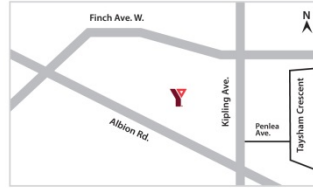

Etobicoke Toronto Albion Road YMCA Centre

1530 Albion Road, Unit 83 (inside the Albion Centre)