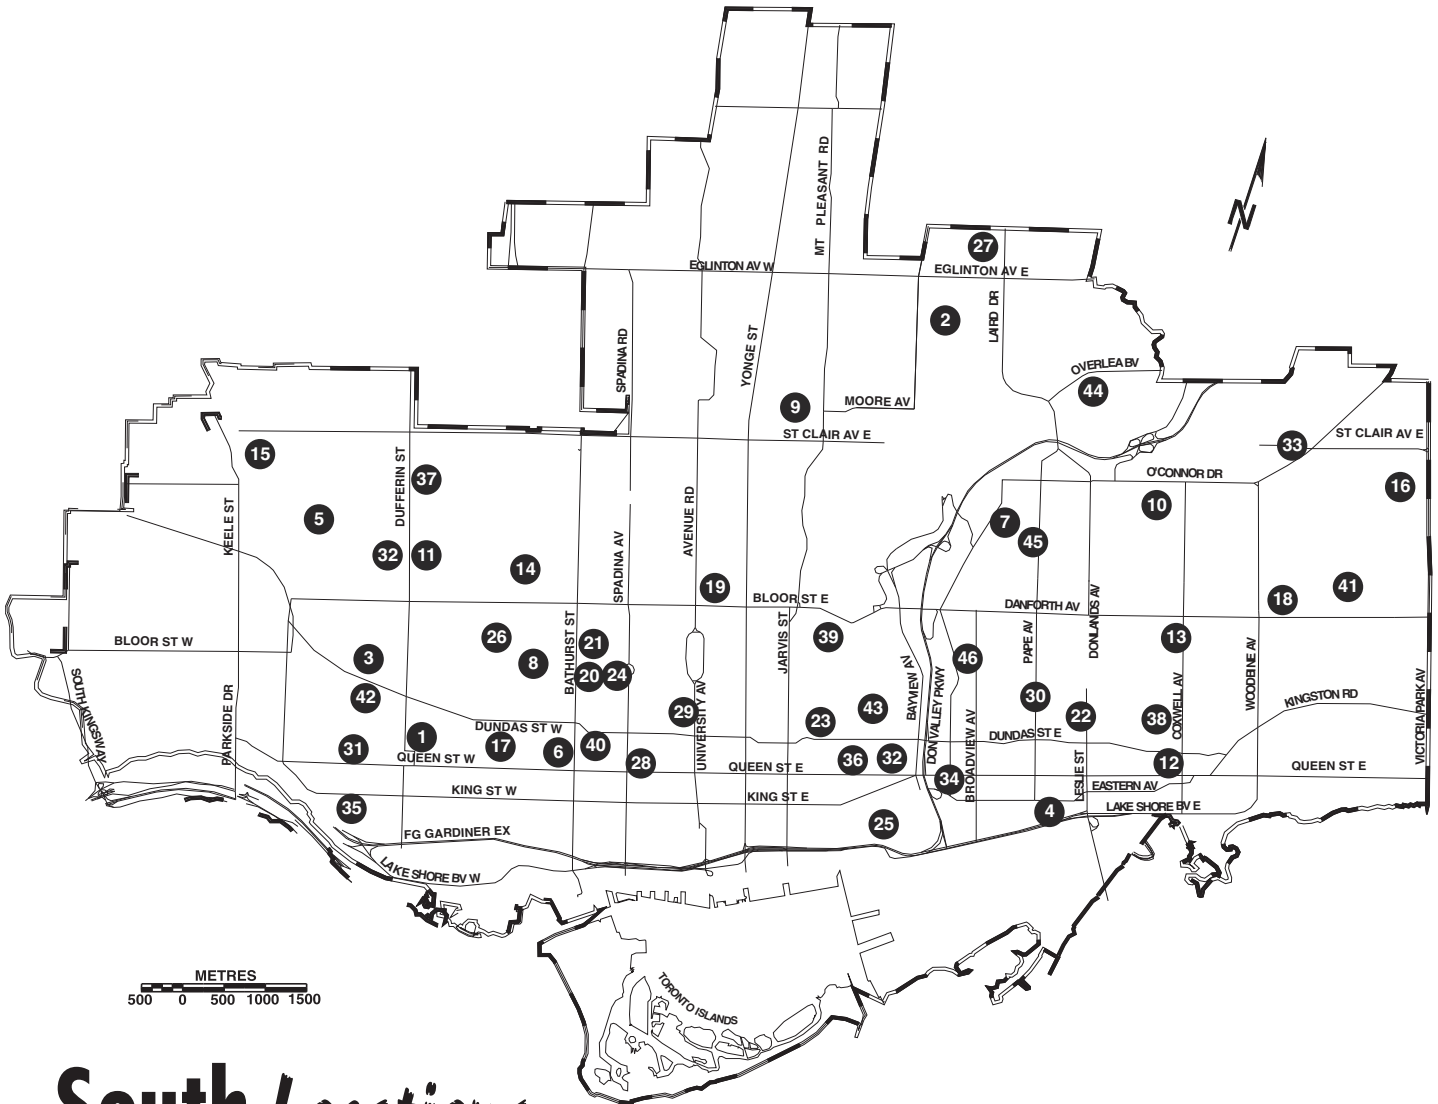

South Locations

1 Alexander Muir/Gladstone Ave. P.S.	18 Gledhill J. P.S.	35 Queen Victoria P.S.
2 Bessborough Drive E. & M.S.	19 Jesse Ketchum P.S.	36 Regent Park/Duke of York J. P.S.
3 Brock P.S.	20 Kensington C.S.	37 Regal Road P.S.
4 Bruce P.S.	21 King Edward P.S.	38 Roden J. P.S.
5 Carleton Village J. P.S.	22 Leslieville P.S.	39 Rose Avenue P.S.
6 Charles G. Fraser P.S.	23 Lord Dufferin P.S.	40 Ryerson C.S.
7 Chester E.S.	24 Lord Lansdowne P.S.	41 Secord E.S.
8 Clinton Street J. P.S.	25 Market Lane	42 Shirley Street J. P.S.
9 Deer Park	26 Montrose J. P.S.	43 Sprucecourt P.S.
10 Diefenbaker E.S.	27 NorthLea E. & M.S.	44 Thorncliffe Park E.S.
11 Dovercourt J. P.S.	28 Ogden J. P.S.	45 Westwood J.H.S.
12 Duke of Connaught P.S.	29 Orde Street P.S.	46 Withrow Ave.P.S.
13 Earl Haig J. P.S.	30 Pape Ave. P.S.	
14 Essex P.S.	31 Parkdale P.S.	
15 General Mercer P.S.	32 Pauline P.S.	
16 George Webster E.S.	33 Presteign Heights E.S.	
17 Givins/Shaw J. P.S.	34 Queen Alexandra J. P.S.