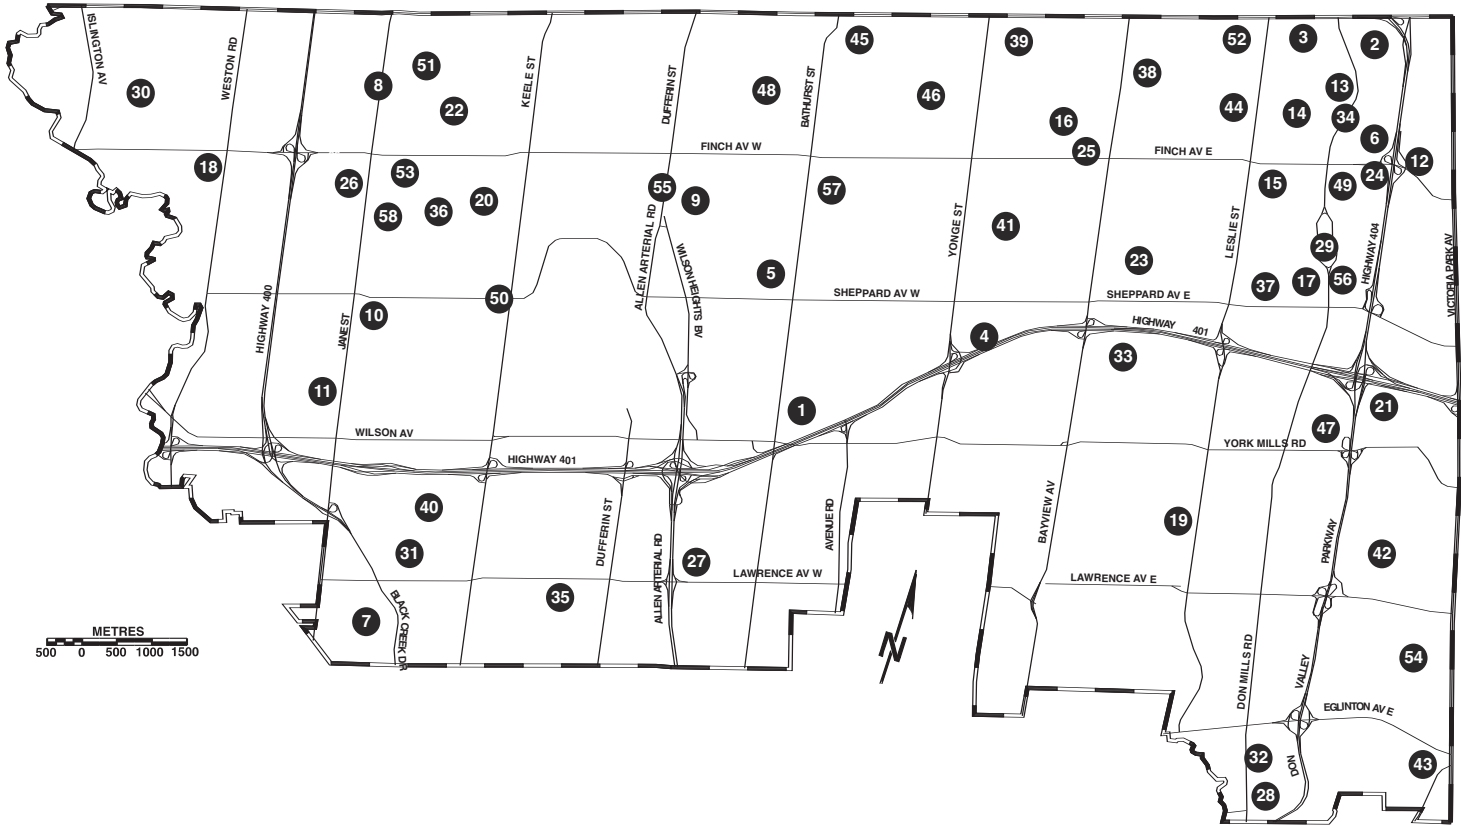

## East Locations

- |                            |                           |                               |
|----------------------------|---------------------------|-------------------------------|
| 1 Alexmuir J. P.S.         | 14 Henry Kelsey Sr. P.S.  | 27 Silver Springs P.S.        |
| 2 Banting & Best P.S.      | 15 Heritage Park P.S.     | 28 Sir S.B. Steele J. P.S.    |
| 3 Bellmere P.S.            | 16 Heron Park P.S.        | 29 Tam O'Shanter              |
| 4 Brookmill Blvd. P.S.     | 17 Kennedy P.S.           | 30 Terraview-Willowfield P.S. |
| 5 C.D. Farquharson J. P.S. | 18 Lord Roberts P.S.      | 31 Terry Fox P.S.             |
| 6 Cedar Dr. P.S.           | 19 Macklin P.S.           | 32 Thomas L Wells             |
| 7 Churchill Heights P.S.   | 20 Mary Shadd P.S.        | 33 Timberbank P.S.            |
| 8 Cornell Jr. P.S.         | 21 Mason Road Jr. P.S.    | 34 Vradenburg J.P.S.          |
| 9 Corvette P.S.            | 22 Military Trail P.S.    | 35 White Haven J. P.S.        |
| 10 Crescent Town E.S.      | 23 Milliken P.S.          | 36 Woburn J. P.S.             |
| 11 David Lewis P.S.        | 24 Morrish P.S.           |                               |
| 12 Dr. M. Hilliard P.S.    | 25 Oakridge Jr. P.S.      |                               |
| 13 Glamorgan P.S.          | 26 Percy Williams J. P.S. |                               |